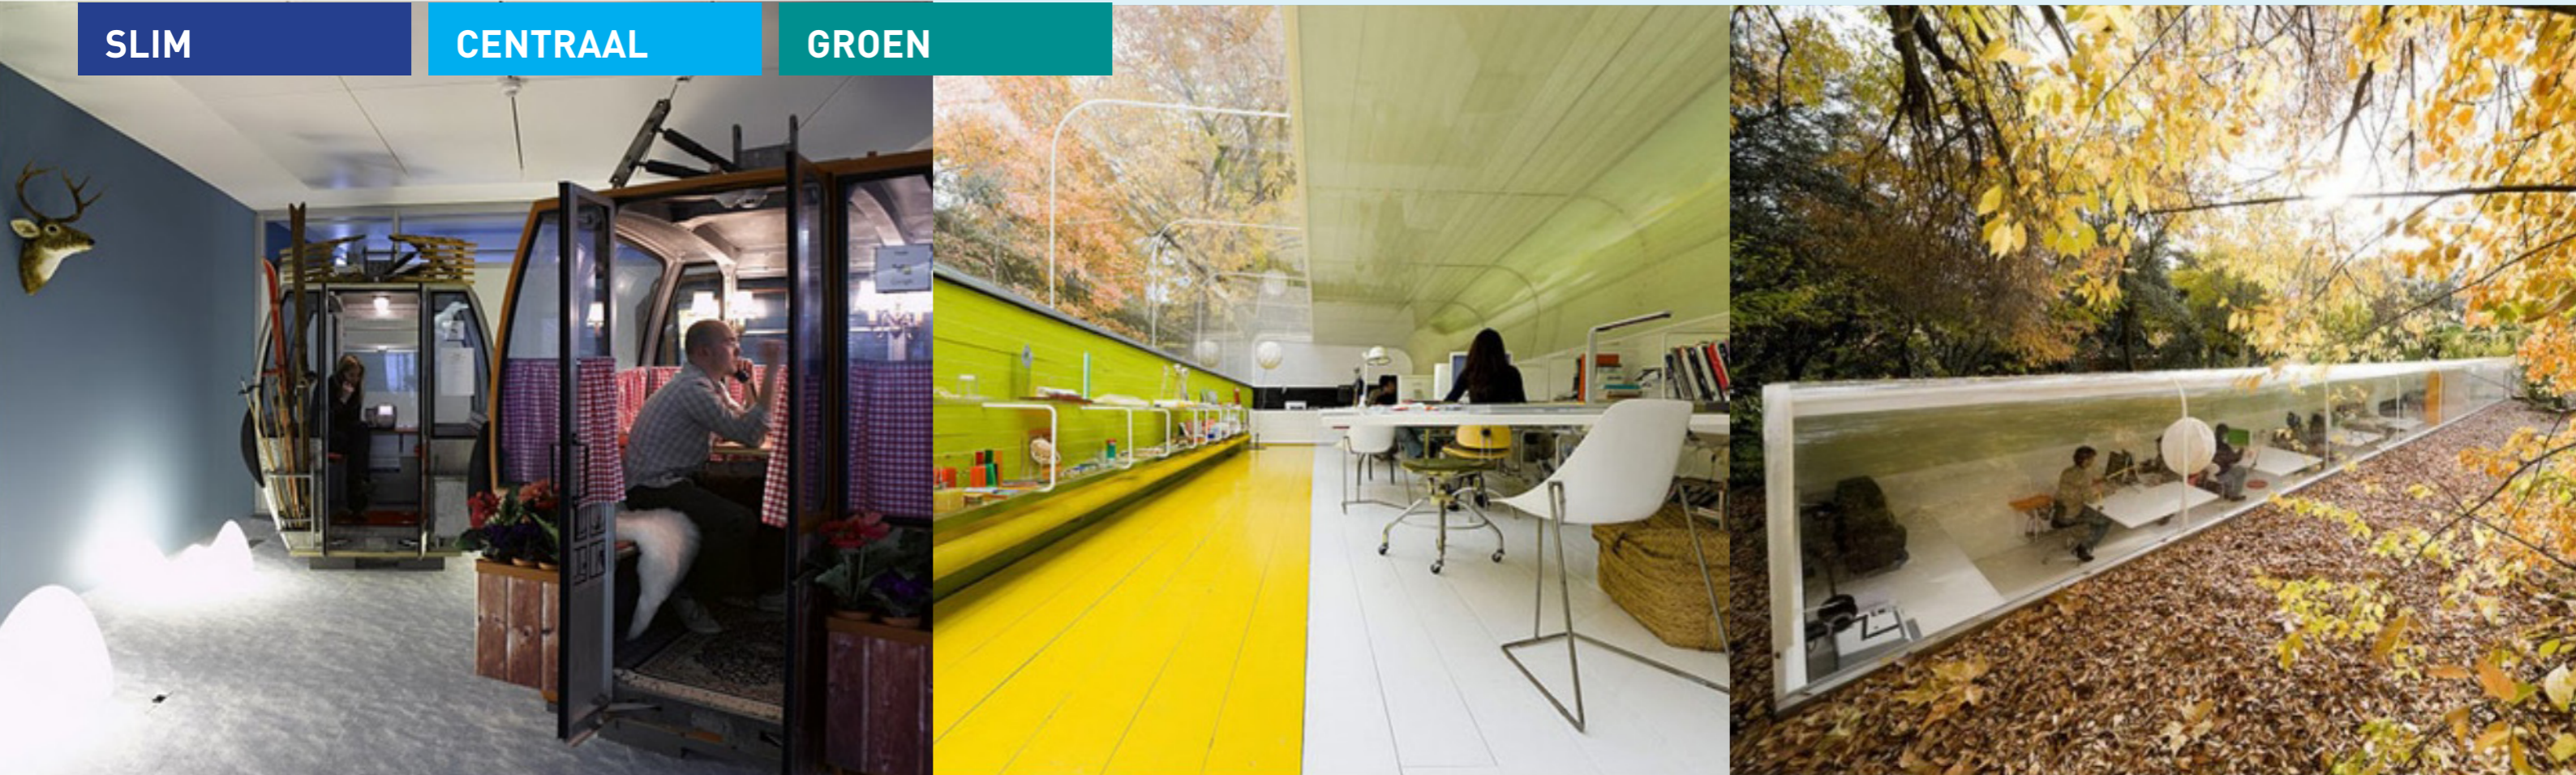

CENTRAAL

- midden in de Metropool
- prima verbonden
- OV nationaal/lokaal
- net voor de drukte

GROEN

- in 4 windrichtingen
- groene verbindingen
- jong en kansrijk
- out/indoor sport en leisure

SLIM

CENTRAAL

GROEN

Zoetermeer CS en Bleizo als MODERNE PLEISTERPLAATSEN

- afspreken en ontmoeten in aantrekkelijke drukte met alle faciliteiten
- overstappen, multimediale werken en in/ontspannen
- zeer centraal, nog net buiten de drukte
- overstappen op OV-shuttles en E-auto's
- drukte in het zicht = commercie

SLIM

CENTRAAL

GROEN

Stadshart wordt MODERNSTE WINKELHART

- funshoppen en mobiel winkelen; website gekoppeld aan apps/webshop Stadshart
- wijk OV-serviceknopen met o.a. slimme afhaal/brengboxen (post/boodschap)
- bibliotheek, multimedia, het nieuwe leren en mobiel werken
- mix van functies verbinden en uitbreiden met Dorpstraat en Dobbeplass
- modern en gemak = commercie

SLIM

CENTRAAL

GROEN

Zoetermeer als MODERN WERKEN STAD

- ontmoeten is het nieuwe werken
- je bent binnen 30 minuten op de fiets en door het groen op je werk of buiten
- serviceprovider met centrale diensten en recreatie voor de Randstad
- je kan overal mobiel werken: thuis, gezellig in de stad, na in/ontspanning buiten
- flexibiliteit = commercie